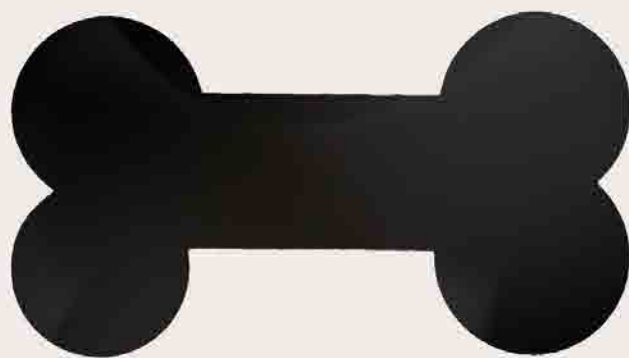

1072.3
Prestige
Large
ø cm 20,5 x 8
1,54 l

RINALDO FRANCO SpA

Via Fratelli Cervi, 2 - 20090 Trezzano sul Naviglio (MI) Italy